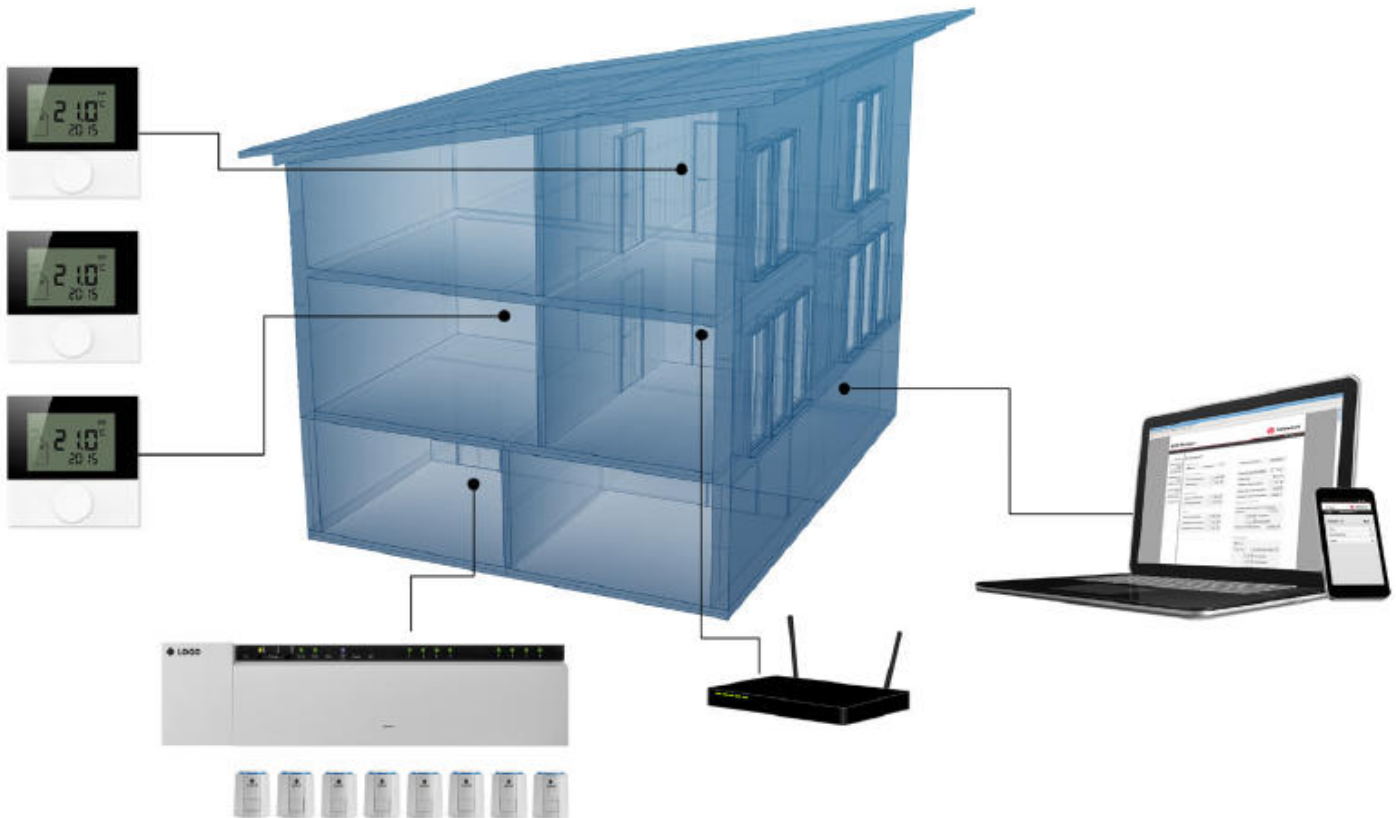

### Die Funkregelung der neusten Generation für die Fußbodenheizung von Fördetherm

In den letzten Jahren haben Fußbodenheizungen zum Heizen und Kühlen von Räumen immer mehr an Bedeutung gewonnen. Doch damit steigen auch die Anforderungen, besonders was die flexible und energieeffiziente Regelung der Flächenheizung angeht. Hier kommt das Alpha 2-System ins Spiel. Mit diesem universellen Regelsystem für Heiz- und Kühlanwendungen lässt sich die Heizung komfortabel über zahlreiche mobile Endgeräte konfigurieren und steuern.

Unsere neue Einzelraumregelung ist die perfekte Ergänzung für jede Fußbodenheizung. Nach der schnellen und einfachen Installation übernimmt das Alpha 2 System in jedem einzelnen Raum die Temperatursteuerung. Die einzelnen Raumbediengeräte erfassen präzise die Ist-Temperatur und regeln auf die von dir gewünschte Wohntemperatur. Wenn Sie einen Raum nicht nutzen, wird die Temperatur automatisch reduziert. Dank modernster Smart Start/Smart Stop-Technologie lernt das System automatisch, wann wo wie geheizt werden muss, um zur gewünschten Zeit die gewünschte Wohlfühltemperatur zu erreichen.

### Kinderleichte Installation

Anschließen, intuitiv einrichten und komfortabel die Wohlfühltemperaturen genießen – die Installation der Alpha 2-Einzelraumregelung ist denkbar einfach und dank 24 Volt-Technologie auch vollkommen ungefährlich. Genauso simpel ist auch die Integration in das Heimnetzwerk – einfach die Basisstation an den Router oder an das Hausautomations-system anschließen und schon können Sie Ihre Fußbodenheizung direkt per Smartphone und anderen Endgeräten steuern.